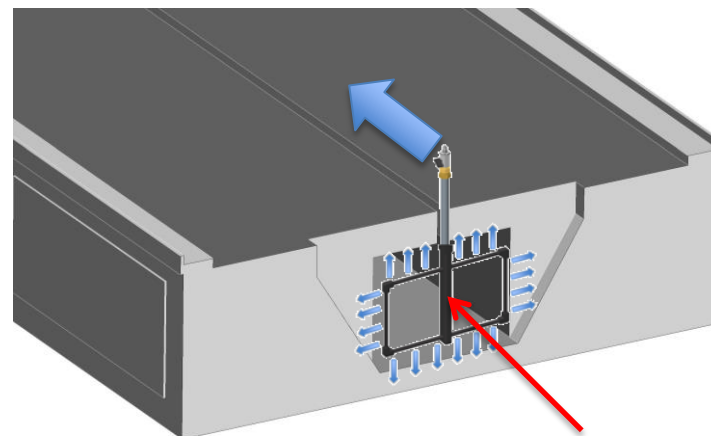

**Легкая
смена цвета**

**Идеальное
решение для
любой задачи**

EquiFlow: как это работает?

- Прорез для поступления воздуха в форме "Н" в полу кабины создают идеальное распределение воздуха.
 - 40% всасывание воздуха в зоне окраски
 - 2 x 30% всасывание воздуха на входе/выходе, близко от ручного поста окраски
- Технология EquiFlow technology **запатентована Gema**

прорез для всасывания воздуха

Идеальное распределение воздуха

- Технология EquiFlow создает идеальные рабочие условия **во всех секциях** порошковой окрасочной кабины
- **Равномерный и гомогенный воздушный поток** в центральной зоне обеспечивает идеальные условия для автоматического нанесения порошка
- **Интенсивный воздушный поток** на входе/выходе предотвращает выброс порошка из кабины и создает оптимальные условия для оператора на докраске.

равномерный центральный поток воздуха, идеальный для автоматического нанесения

Интенсивный поток воздуха для предотвращения потерь порошка

Легкая смена цвета

- **Концепция одного канала** облегчает задачу очистки
- Геометрически простой и легкий для очистки канал
- Инструменты для продувки канала обеспечивают легкую и аккуратную очистку канала
- **Автоматические "воздушные ножи"** в полу кабины предотвращают скопление порошка
- Стабильный пол кабины позволяет производить **легкую очистку стен кабины**

инструменты для продувки канала

Automatic air-knives

Идеальное решение для любой задачи смены цвета

- Технология EquiFlow может быть применена в различных схемах для решения любой задачи
- **MagicCylinder** EquiFlow, уникальное решение - круглая окрасочная кабина
- **MagicCompact** EquiFlow - компактное решение для смены цвета
- **MagicCompact XXL** - для окраски деталей экстремально большого размера
- опция - ручная предокраска или докраска
- **Великолепное прочное исполнение, легкое обслуживание**