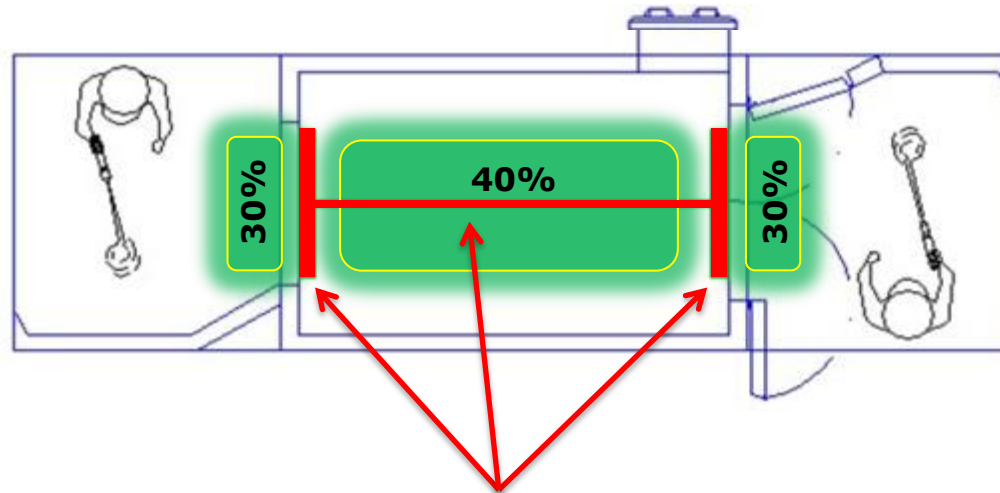

EquiFlow: рациональное распределение воздушного потока

Запатентованная технология EquiFlow обеспечивает мощный воздушный поток в проемы кабины и мягкий воздушный поток в зоне нанесения

**Идеальное
распределение
воздуха**

**Легкая
смена цвета**

**Идеальное
решение для
любой задачи**

EquiFlow: как это работает?

- Прорез для поступления воздуха в форме "Н" в полу кабины создают идеальное распределение воздуха.
 - 40% всасывание воздуха в зоне окраски
 - 2 x 30% всасывание воздуха на входе/выходе, близко от ручного поста окраски
- Технология EquiFlow technology **запатентована Gema**

прорез для всасывания воздуха

Идеальное распределение воздуха

- Технология EquiFlow создает идеальные рабочие условия **во всех секциях** порошковой окрасочной кабины
- **Равномерный и гомогенный воздушный поток** в центральной зоне обеспечивает идеальные условия для автоматического нанесения порошка
- **Интенсивный воздушный поток** на входе/выходе предотвращает выброс порошка из кабины и создает оптимальные условия для оператора на докраске.