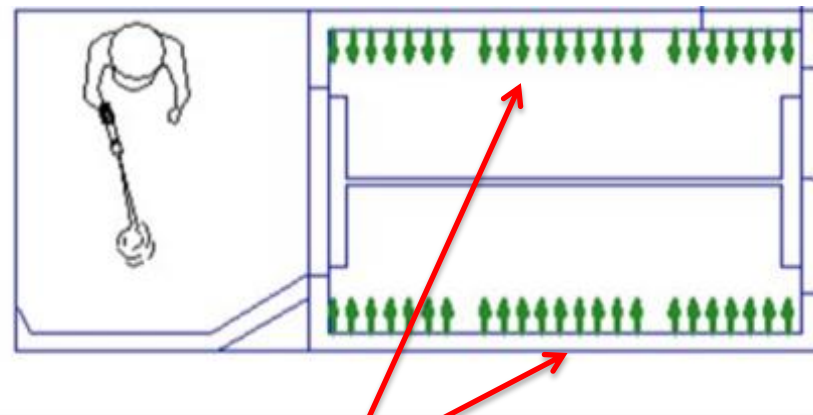

прорез для всасывания воздуха

Идеальное распределение воздуха

- Технология EquiFlow создает идеальные рабочие условия **во всех секциях** порошковой окрасочной кабины
- **Равномерный и гомогенный воздушный поток** в центральной зоне обеспечивает идеальные условия для автоматического нанесения порошка
- **Интенсивный воздушный поток** на входе/выходе предотвращает выброс порошка из кабины и создает оптимальные условия для оператора на докраске.

равномерный центральный поток воздуха, идеальный для автоматического нанесения

Интенсивный поток воздуха для предотвращения потерь порошка

Легкая смена цвета

- **Концепция одного канала** облегчает задачу очистки
- Геометрически простой и легкий для очистки канал
- Инструменты для продувки канала обеспечивают легкую и аккуратную очистку канала
- **Автоматические "воздушные ножи"** в полу кабины предотвращают скопление порошка
- Стабильный пол кабины позволяет производить **легкую очистку стен кабины**

инструменты для продувки канала

Automatic air-knives

Идеальное решение для любой задачи смены цвета

- Технология EquiFlow может быть применена в различных схемах для решения любой задачи
- **MagicCylinder** EquiFlow, уникальное решение - круглая окрасочная кабина
- **MagicCompact** EquiFlow - компактное решение для смены цвета
- **MagicCompact XXL** - для окраски деталей экстремально большого размера
- опция - ручная предокраска или докраска
- **Великолепное прочное исполнение, легкое обслуживание**