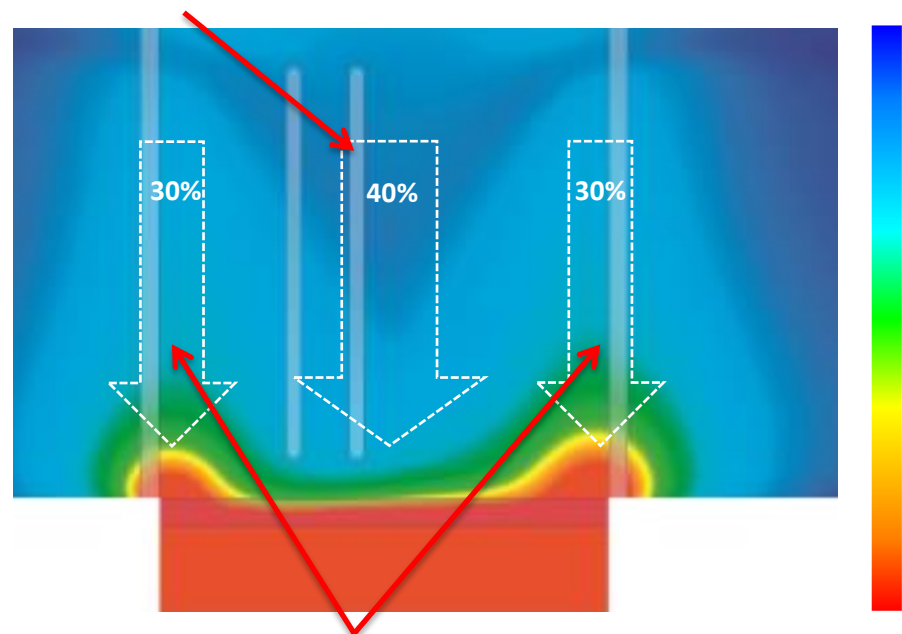

**Легкая
смена цвета**

**Идеальное
решение для
любой задачи**

EquiFlow: как это работает?

- Прорез для поступления воздуха в форме "Н" в полу кабины создают идеальное распределение воздуха.
 - 40% всасывание воздуха в зоне окраски
 - 2 x 30% всасывание воздуха на входе/выходе, близко от ручного поста окраски
- Технология EquiFlow technology **запатентована Gema**

прорез для всасывания воздуха

Идеальное распределение воздуха

- Технология EquiFlow создает идеальные рабочие условия **во всех секциях** порошковой окрасочной кабины
- **Равномерный и гомогенный воздушный поток** в центральной зоне обеспечивает идеальные условия для автоматического нанесения порошка
- **Интенсивный воздушный поток** на входе/выходе предотвращает выброс порошка из кабины и создает оптимальные условия для оператора на докраске.

равномерный центральный поток воздуха, идеальный для автоматического нанесения

Интенсивный поток воздуха для предотвращения потерь порошка

Легкая смена цвета

- **Концепция одного канала** облегчает задачу очистки
- Геометрически простой и легкий для очистки канал
- Инструменты для продувки канала обеспечивают легкую и аккуратную очистку канала
- **Автоматические "воздушные ножи"** в полу кабины предотвращают скопление порошка
- Стабильный пол кабины позволяет производить **легкую очистку стен кабины**