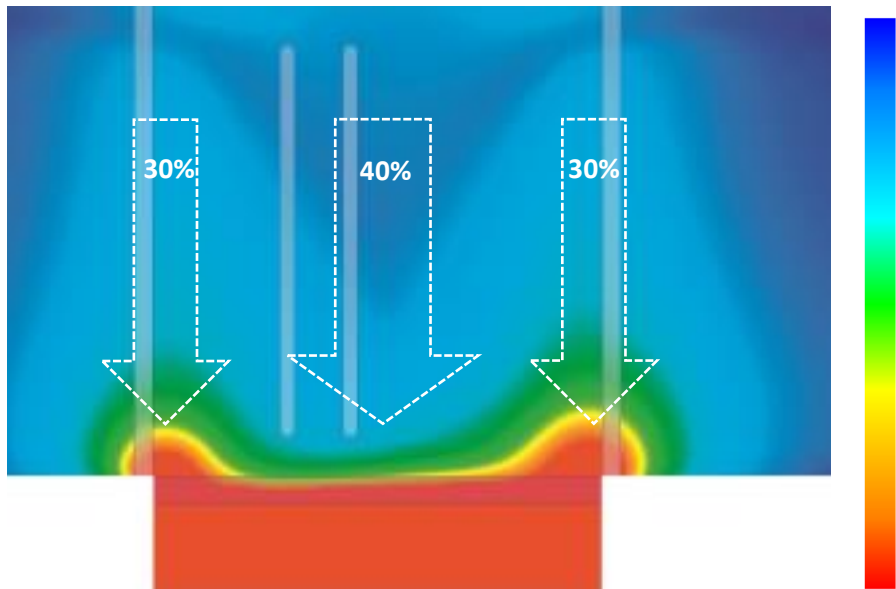

EquiFlow: рациональное распределение воздушного потока

Запатентованная технология EquiFlow обеспечивает мощный воздушный поток в проемы кабины и мягкий воздушный поток в зоне нанесения

**Идеальное
распределение
воздуха**

**Легкая
смена цвета**

**Идеальное
решение для
любой задачи**

EquiFlow: как это работает?

- Прорез для поступления воздуха в форме "Н" в полу кабины создают идеальное распределение воздуха.
 - 40% всасывание воздуха в зоне окраски
 - 2 x 30% всасывание воздуха на входе/выходе, близко от ручного поста окраски
- Технология EquiFlow technology **запатентована Gema**

прорез для всасывания воздуха

Идеальное распределение воздуха

- Технология EquiFlow создает идеальные рабочие условия **во всех секциях** порошковой окрасочной кабины
- **Равномерный и гомогенный воздушный поток** в центральной зоне обеспечивает идеальные условия для автоматического нанесения порошка
- **Интенсивный воздушный поток** на входе/выходе предотвращает выброс порошка из кабины и создает оптимальные условия для оператора на докраске.

равномерный центральный поток воздуха, идеальный для автоматического нанесения

Интенсивный поток воздуха для предотвращения потерь порошка

Легкая смена цвета

- **Концепция одного канала** облегчает задачу очистки
- Геометрически простой и легкий для очистки канал
- Инструменты для продувки канала обеспечивают легкую и аккуратную очистку канала
- **Автоматические "воздушные ножи"** в полу кабины предотвращают скопление порошка
- Стабильный пол кабины позволяет производить **легкую очистку стен кабины**