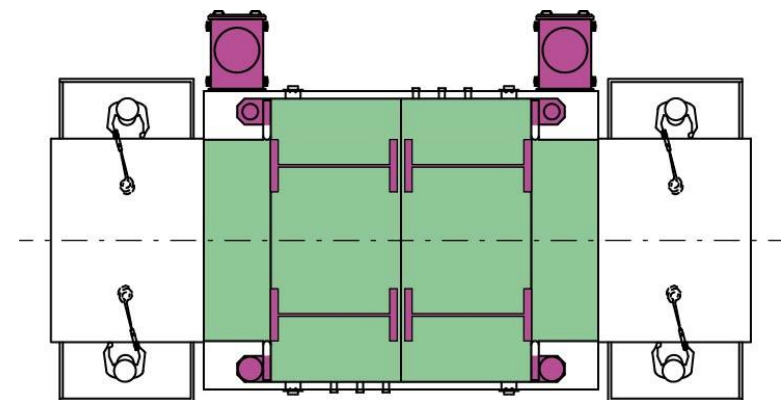

MagicCompact XXL