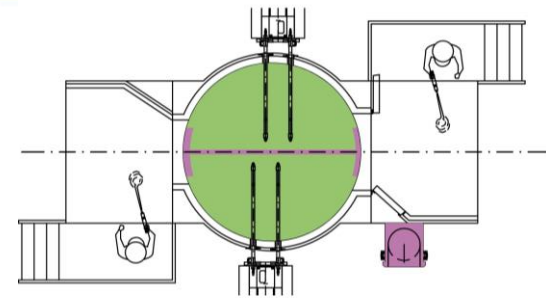

Идеальное решение для любой задачи смены цвета

- Технология EquiFlow может быть применена в различных схемах для решения любой задачи
- **MagicCylinder** EquiFlow, уникальное решение - круглая окрасочная кабина
- **MagicCompact** EquiFlow - компактное решение для смены цвета
- **MagicCompact XXL** - для окраски деталей экстремально большого размера
- опция - ручная предокраска или докраска
- **Великолепное прочное исполнение, легкое обслуживание**

MagicCylinder EquiFlow