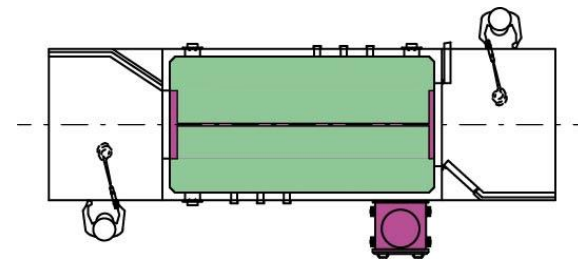

MagicCompact EquiFlow